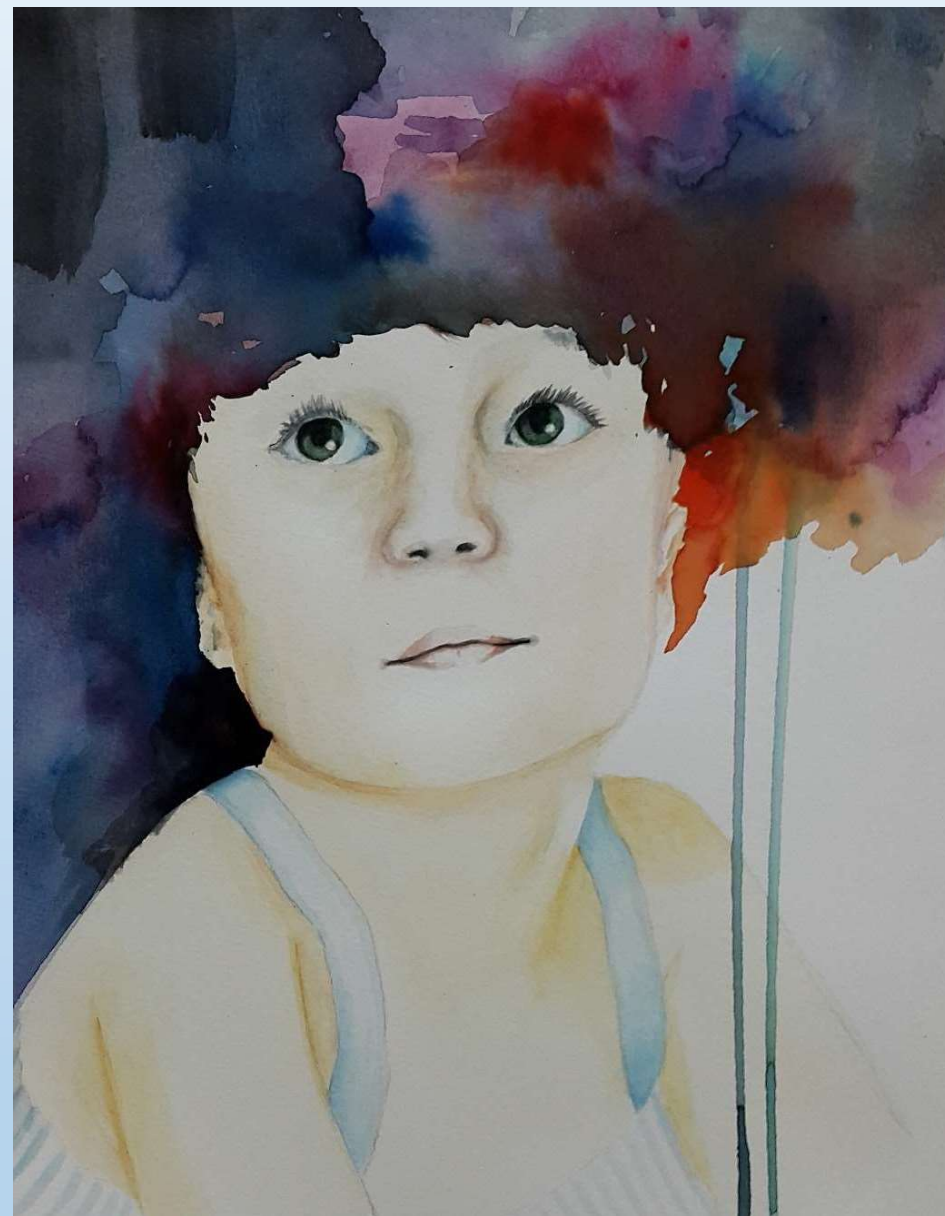

LUIZ MOTA

Artista Plástico

2016

Pensamento

29,7x42

Aquarela

3ª Concurso Nacional de Artes Plásticas e
Fotografia “Salão Bruno Filisberti”
Poços de Caldas, Brasil

[BRONZE - MODERNA]

LUIZ MOTA

Artista Plástico

2017

Disparada

35x45

Óleo sobre tela

XIII Mostra Internacional - Index Doha

Qatar – 2017